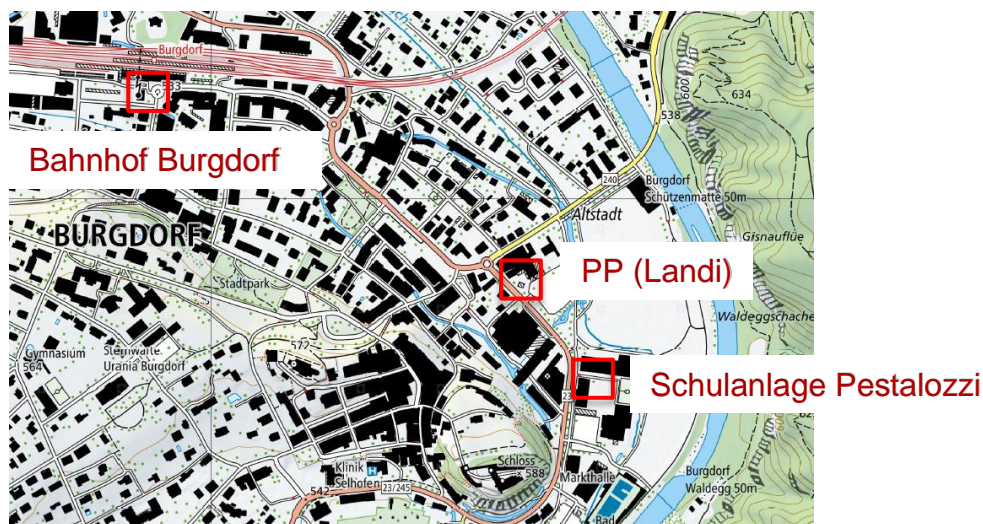

## 12. Simone Niggli Challenge (SNC)

## 7. Wertungslauf BKW-Nachwuchs-Cup '21

Datum, Ort:	Mittwoch, 16. Juni 2021 in Burgdorf
Organisation:	OLV Hindelbank
Modus:	Sprint-OL in urbanem Gelände, keine Dobb-Spikes!
Karte:	Stadt Burgdorf, 1:4'000, Stand 2021
Laufleitung:	Sabine Röthlisberger / Michel Zwahlen
Bahnlegung:	Joel Schmutz
Auskunft:	Michel Zwahlen, 079 251 84 41, <a href="mailto:mzwahlen@gmx.ch">mzwahlen@gmx.ch</a>
Besammlung:	Burgdorf, Schulanlage Pestalozzi, Sägegasse 15, offen ab 16.00 Uhr